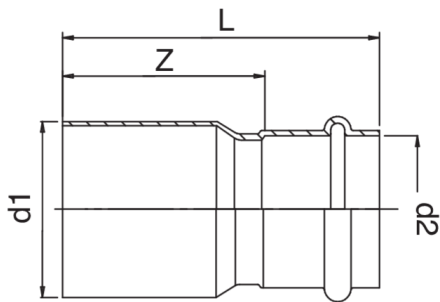

## Specifiche tecniche

D1 X D2	BAG	MASTER BOX	CODICE	A	ZA
76,1 x 66,7	1	10	AC0243076067000	-	-
88,9 x 76,1	5	5	AC0243089076000	182	127
108 x 66,7	1	6	AC0243108067000	-	-
108 x 76,1	1	10	AC0243108076000	265	210
108 x 88,9	1	6	AC0243108089000	249,5	189,5