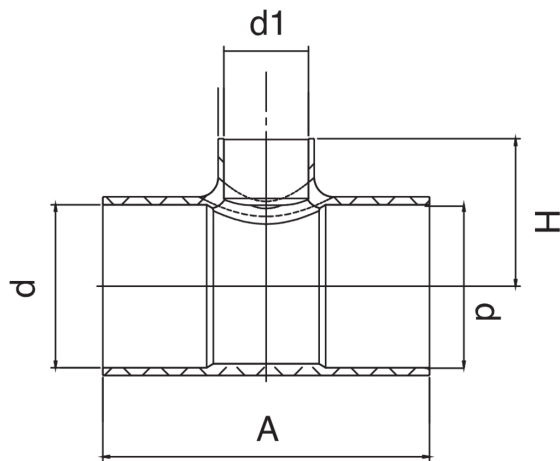

## FR5130

Raccordo a T femmina ridotto.

### Specifiche tecniche

D X D1 X D	BAG	MASTER BOX	CODICE	A	H
3/8" x 1/4" x 3/8"	10	500	FR5130A38A14A38	32	16
3/4" x 5/8" x 3/4"	10	100	FR5130A34A58A34	47,3	21,5
1" 1/8 x 7/8" x 1" 1/8	5	25	FR5130B18A78B18	72	35
1" 5/8 x 2" 1/8 x 1" 5/8	1	2	FR5130B58C18B58	82	41,5
2" 1/8 x 2" 5/8 x 2" 1/8	1	10	FR5130C18C58C18	148	71,5