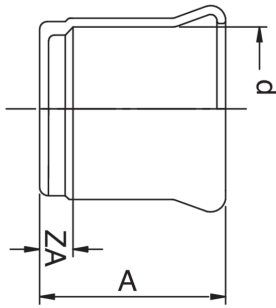

Tappo femmina filettato.

## Specifiche tecniche

D	BAG	MASTER BOX	CODICE	A	ZA
76,1*	1	20	AC0302076000000	81	26
88,9*	1	10	AC0302089000000	89	29
108*	1	6	AC0302108000000	109	39

\* Profilo M.