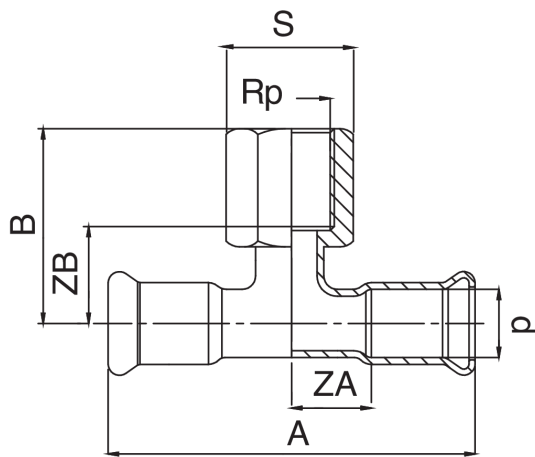

Raccordo a T femmina filettato femmina.

Specifiche tecniche

D X RP	BAG	MASTER BOX	CODICE	A	B	S	ZA	ZB
76,1" x 3/4"	1	8	ACF130076A34076	152	69	32	25	51
88,9" x 3/4"	1	5	ACF130089A34089	175	76	32	27	58
108" x 3/4"	1	3	ACF130108A34108	204	85	32	33	67