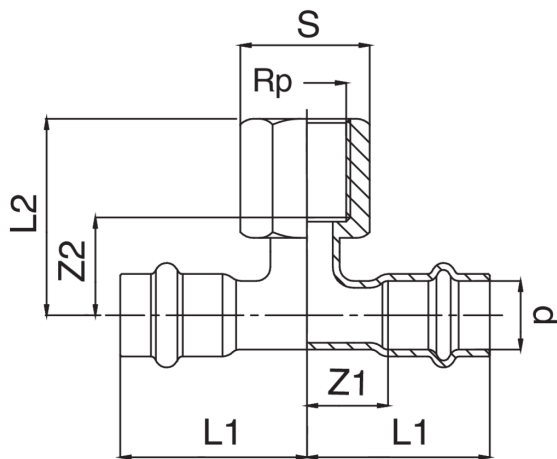

F/female thread/F tee.

Specifiche tecniche

D X RP	BAG	MASTER BOX	CODICE	L1	L2	S	Z1	Z2
15 x 1/2"	10	80	ZCF130015A12015	41	39	27	19	24
18 x 1/2"	10	60	ZCF130018A12018	46	37	27	23	22
18 x 3/4"	5	50	ZCF130018A34018	46	39	32	23	23
22 x 1/2"	5	25	ZCF130022A12022	49	39	27	25	24
22 x 3/4"	5	40	ZCF130022A34022	49	41	32	25	25
28 x 1/2"	5	25	ZCF130028A12028	58	37	27	33	22
28 x 3/4"	5	20	ZCF130028A34028	58	45	32	33	29
28 x 1"	5	15	ZCF130028B01028	58	46	38	33	27
35 x 1/2"	1	15	ZCF130035A12035	58	43	27	32	28
35 x 3/4"	1	20	ZCF130035A34035	58	49	32	32	33
35 x 1"	10	10	ZCF130035B01035	58	50	38	32	31
35 x 1"1/4	1	10	ZCF130035B14035	58	55	50	32	34
42 x 1/2"	1	10	ZCF130042A12042	71	47	27	35	32
42 x 3/4"	1	10	ZCF130042A34042	71	52	32	35	36
42 x 1"	10	10	ZCF130042B01042	71	53	38	35	34
42 x 1"1/2	1	10	ZCF130042B12042	71	58	55	35	37
54 x 1/2"	1	10	ZCF130054A12054	82	53	27	42	38
54 x 3/4"	1	5	ZCF130054A34054	82	58	32	42	42
54 x 2"	1	4	ZCF130054C02054	82	68	70	42	43

The big-size, item ACF130 is available.

Applicazioni

HEATING

HVAC

COMPRESSED
AIR