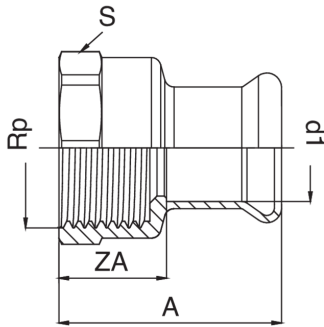

Manicotto femmina filettato femmina.

Specifiche tecniche

D1 X RP	BAG	MASTER BOX	CODICE	A	S	ZA
76,1" x 2"1/2	1	8	ACF270C12076000	114	86	59
88,9" x 3"	1	5	ACF270D03089000	123,5	98	63,5
108" x 4"	1	3	ACF270E04108000	153	122	83