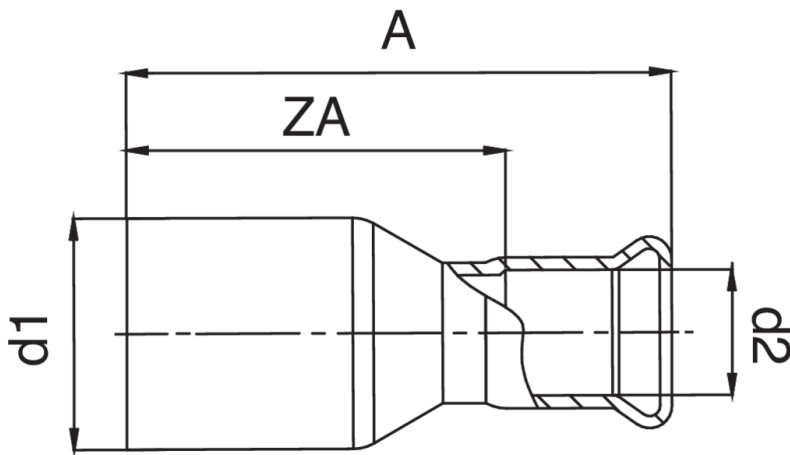

Manicotto maschio-femmina.

Specifiche tecniche

D1 X D2	BAG	MASTER BOX	CODICE	A	ZA
88,9 x 76,1*	5	5	AC0243089076000	182	127
108 x 76,1*	1	10	AC0243108076000	265	210
108 x 88,9*	1	6	AC0243108089000	249,5	189,5