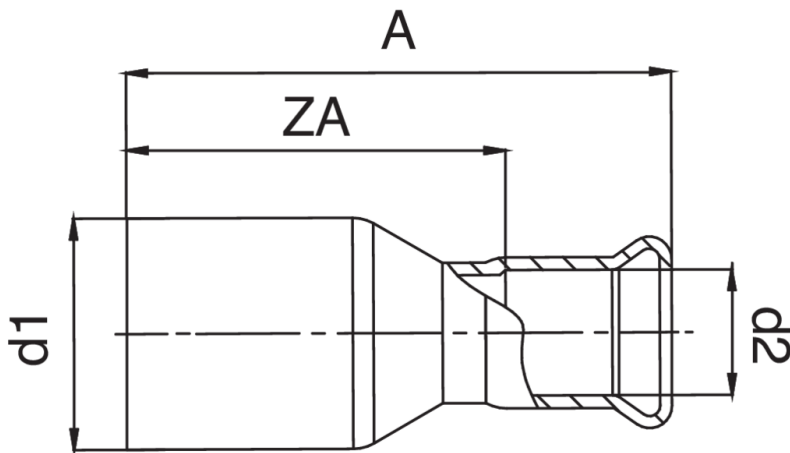

Manicotto maschio-femmina.

Specifiche tecniche

D1 X D2	BAG	MASTER BOX	CODICE	L	Z
76.1 x 42	1	20	AC0243076042000	149,5	108,5
76.1 x 54	1	5	AC0243076054000	152,5	107,5
88.9 x 54	1	16	AC0243089054000	194	149
108 x 54	1	8	AC0243108054000	260	215