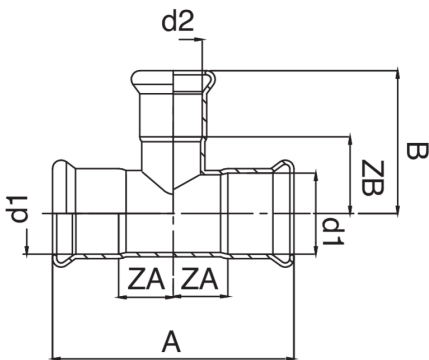

Raccordo a T femmina ridotto.

Specifiche tecniche

D1 X D2 X D1	BAG	MASTER BOX	CODICE	A	B	ZA	ZB
88,9* x 76,1 x 88,9*	1	5	AC0131089076089	272	128	76	73
108* x 76,1 x 108*	1	2	AC0131108076108	324	137,5	92	82,5
108* x 88,9 x 108*	1	2	AC0131108089108	324	142,5	92	82,5