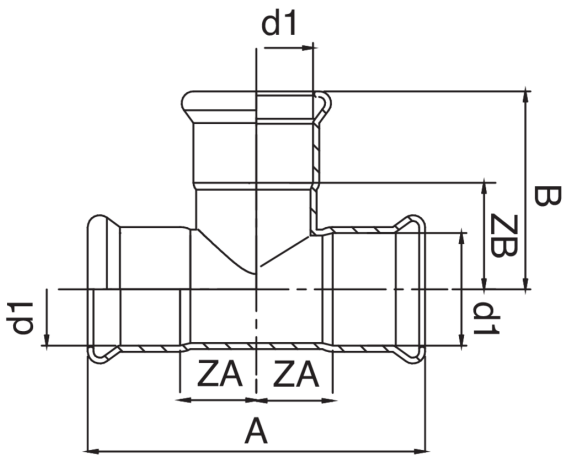

Raccordo a T femmina .

Specifiche tecniche

D1	BAG	MASTER BOX	CODICE	A	B	ZA	ZB
76,1*	1	5	AC0130076076076	242	121,5	66	66,5
88,9*	1	4	AC0130089089089	272	133	76	73
108*	1	1	AC0130108108108	324	165	92	95

* Profilo M.