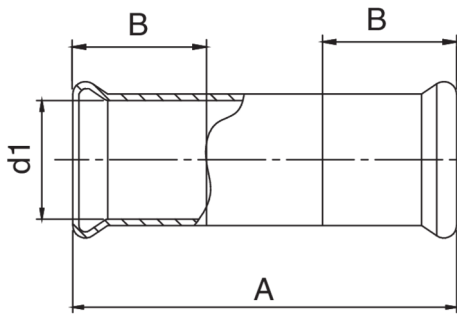

Manicotto femmina passante.

Specifiche tecniche

| D1 | BAG | MASTER BOX | CODICE | A |
|-------|-----|------------|-----------------|-----|
| 76,1" | 1 | 8 | AC0271076076000 | 242 |
| 88,9" | 1 | 6 | AC0271089089000 | 272 |
| 108" | 1 | 3 | AC0271108108000 | 324 |