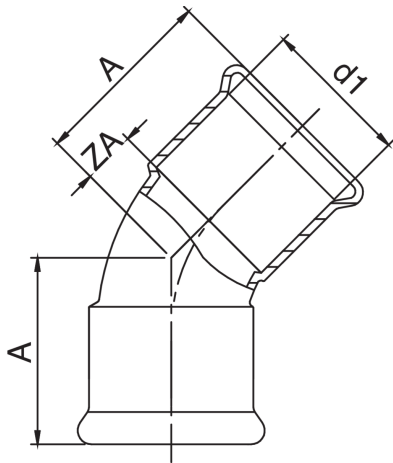

Curva 45° femmina.

Specifiche tecniche

D1	BAG	MASTER BOX	CODICE	A	ZA
76,1*	1	10	AC0041076076000	93	38
88,9*	1	6	AC0041089089000	104	44
108*	1	3	AC0041108108000	124	68

* Profilo M.

Applicazioni