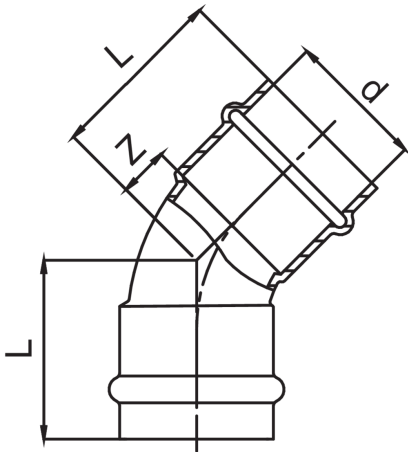

F/F 45° elbow.

## Specifiche tecniche

D	BAG	MASTER BOX	CODICE	L	Z
12	10	200	ZC0041012012000	25	7
15	10	200	ZC0041015015000	29	7
18	10	150	ZC0041018018000	31	8
22	10	80	ZC0041022022000	34	10
28	5	60	ZC0041028028000	38	13
35	5	40	ZC0041035035000	43	17
42	5	20	ZC0041042042000	53	17
54	1	10	ZC0041054054000	68	22