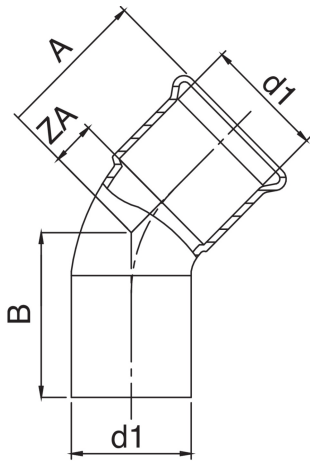

Curva 45° maschio-femmina.

Specifiche tecniche

D1	BAG	MASTER BOX	CODICE	A	B	ZA
76,1*	1	10	AC0040076076000	93	104	38
88,9*	1	6	AC0040089089000	104	115	44
108*	1	2	AC0040108108000	124	136	68

* Profilo M.

Applicazioni