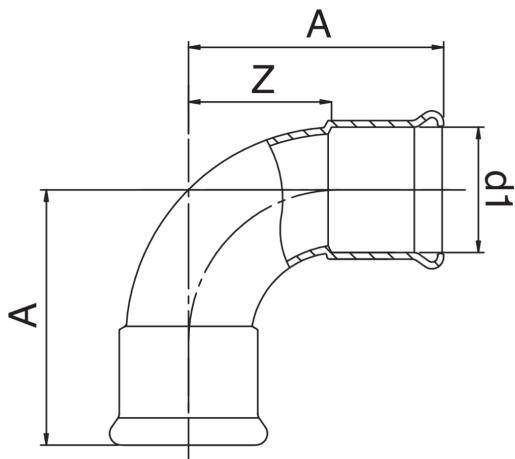

Curva 90° femmina.

Specifiche tecniche

D1	BAG	MASTER BOX	CODICE	A	Z
76,1"	1	4	AC0002076076000	146	91
88,9"	1	4	AC0002089089000	167	107
108"	1	2	AC0002108108000	200	130

* Profilo M.

Applicazioni