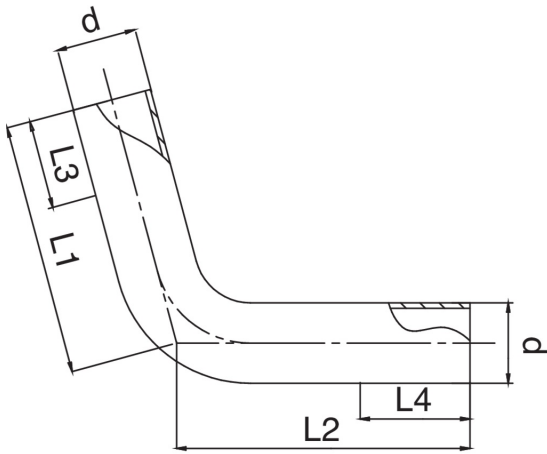

Curva 75° M/M.

Specifiche tecniche

D	BAG	MASTER BOX	CODICE	L1	L2	L3 MIN	L4 MIN
15	5	30	ZX0075015015000	66	117	25	25
18	5	30	ZX0075018018000	65	120	25	25
22	5	30	ZX0075022022000	64	118	30	30
28	5	20	ZX0075028028000	71	114	30	30
35	5	15	ZX0075035035000	110	200	30	30
42	2	10	ZX0075042042000	137	251	45	45
54	2	10	ZX0075054054000	178	305	65	65