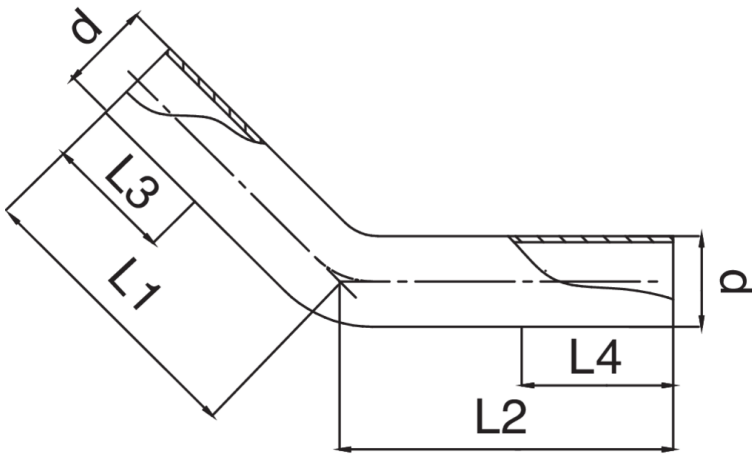

Tubo curvo 45°.

## Specifiche tecniche

D	BAG	MASTER BOX	CODICE	L1	L2	L3 MIN	L4 MIN
15	10	40	ZX0045015015000	62	120	25	25
18	10	30	ZX0045018018000	58	124	25	25
22	5	20	ZX0045022022000	56	120	30	30
28	5	15	ZX0045028028000	58	122	30	30
35	5	10	ZX0045035035000	94	206	30	30
42	1	5	ZX0045042042000	114	262	45	45
54	1	5	ZX0045054054000	146	321	65	65