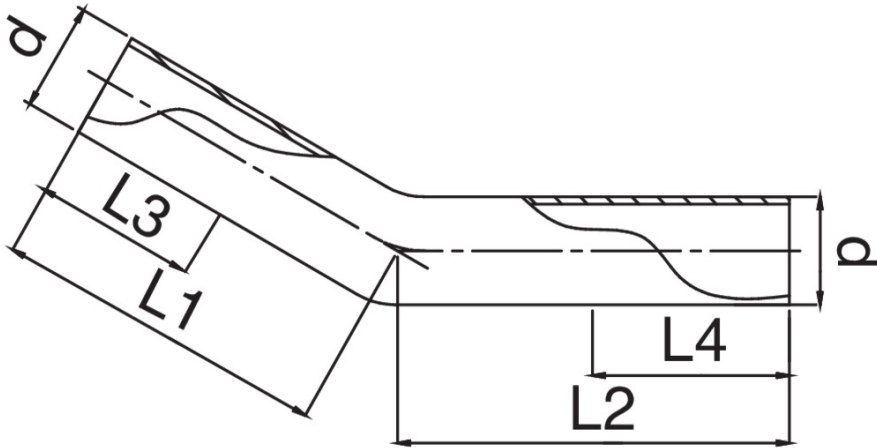

Tubo curvo 30°.

Specifiche tecniche

D	BAG	MASTER BOX	CODICE	L1	L2	L3 MIN	L4 MIN
15	5	100	ZX0030015015000	60	122	25	25
18	10	100	ZX0030018018000	55	128	25	25
22	5	100	ZX0030022022000	50	124	30	30
28	5	20	ZX0030028028000	54	130	30	30
35	5	15	ZX0030035035000	80	218	30	30
42	2	10	ZX0030042042000	98	274	45	45
54	2	10	ZX0030054054000	137	324	65	65