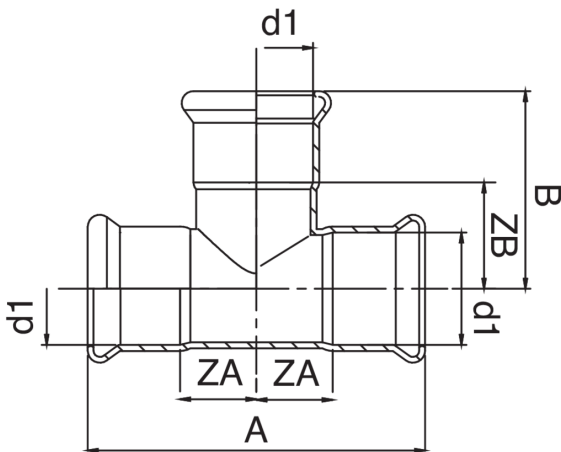

Raccordo a T femmina.

Specifiche tecniche

D1	BAG	MASTER BOX	CODICE	A	B	ZA	ZB
76,1*	1	5	AX0130076076076	242	121,5	66	66,5
88,9*	1	3	AX0130089089089	272	133	76	73
108*	1	1	AX0130108108108	324	165	92	95

* Profilo M.