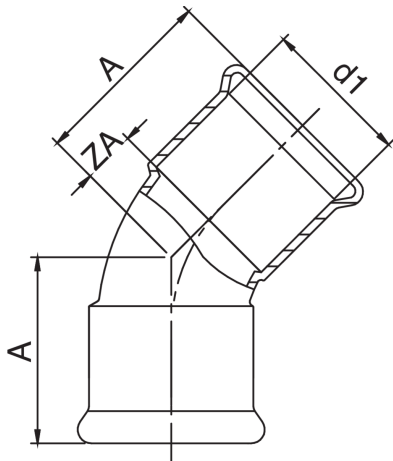

Curva 45° maschio-femmina.

Specifiche tecniche

D1	BAG	MASTER BOX	CODICE	A	ZA
76,1*	1	5	AX0041076076000	98	43
88,9*	1	6	AX0041089089000	112	49
108*	1	2	AX0041108108000	138	61

* Profilo M.

Applicazioni