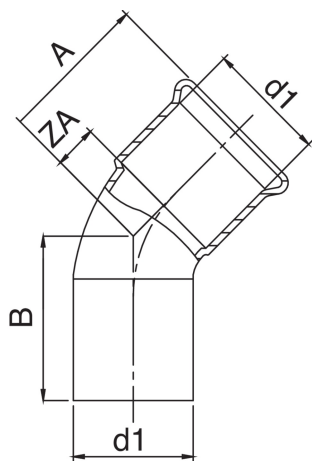

Curva 45° maschio-femmina.

Specifiche tecniche

D1	BAG	MASTER BOX	CODICE	A	B	ZA
76,1*	1	5	AX0040076076000	98	117	43
88,9*	1	3	AX0040089089000	112	131	49
108*	1	3	AX0040108108000	138	154	61

* Profilo M.

Applicazioni