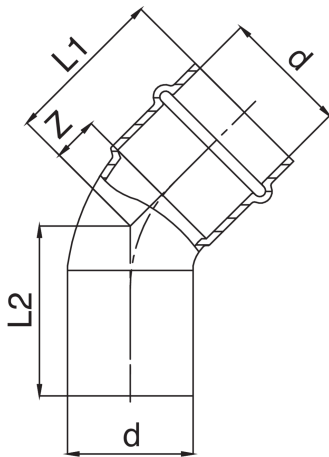

Curva 45° maschio-femmina.

Specifiche tecniche

D	BAG	MASTER BOX	CODICE	L1	L2	Z
15	10	40	ZX0040015015000	29	30	7
18	10	100	ZX0040018018000	31	32	8
22	10	60	ZX0040022022000	34	35	10
28	5	40	ZX0040028028000	38	39	13
35	5	30	ZX0040035035000	43	44	17
42	1	20	ZX0040042042000	53	54	17
54	1	10	ZX0040054054000	69	70	29