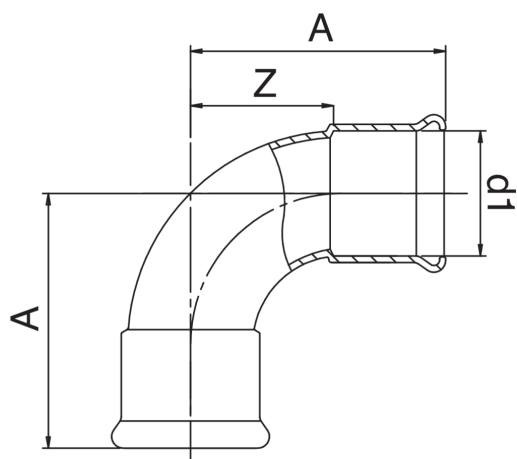

Curva 90° femmina.

## Specifiche tecniche

D1	BAG	MASTER BOX	CODICE	A	Z
76,1*	1	5	AX0002076076000	148	93
88,9*	1	4	AX0002089089000	174	111
108*	1	2	AX0002108108000	215	138

\* Profilo M.