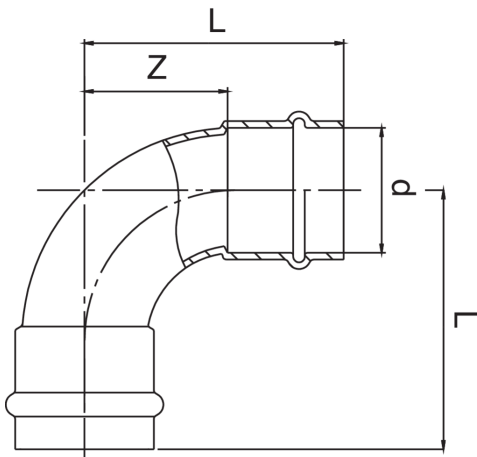

Curva 90° femmina.

Specifiche tecniche

D	BAG	MASTER BOX	CODICE	L	Z
15	10	100	ZX0002015015000	40	18
18	10	100	ZX0002018018000	45	22
22	5	50	ZX0002022022000	51	27
28	5	30	ZX0002028028000	59	34
35	5	25	ZX0002035035000	68	42
42	1	10	ZX0002042042000	87	51
54	1	7	ZX0002054054000	105	65

Disponibile versione big-size, art. AX0002.

Applicazioni