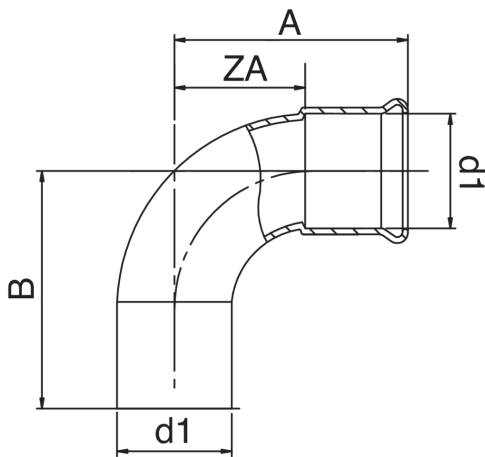

Curva 90° maschio-femmina.

## Specifiche tecniche

D1	BAG	MASTER BOX	CODICE	A	B	ZA
76,1*	1	5	AX0001076076000	148	154	93
88,9*	1	4	AX0001089089000	174	190	111
108*	1	2	AX0001108108000	215	238	138

\* Profilo M.