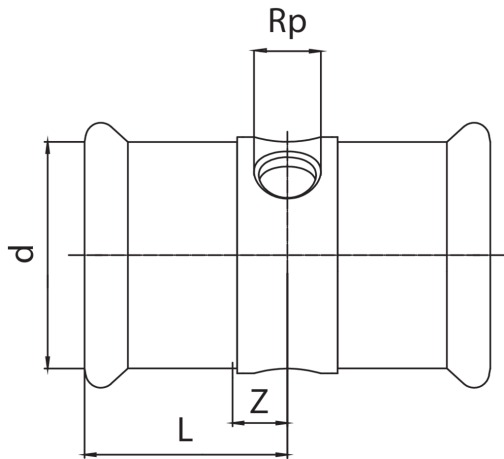

Manicotto femmina con filettature femmina laterali.

Specifiche tecniche

D X RP	BAG	MASTER BOX	CODICE	L	Z
76,1" x 1/2"	1	4	RB8135076A12076	65	14
88,9" x 3/4"	1	1	RB8135089A34089	80	18
108" x 3/4"	1	1	RB8135108A34108	85	18

* Profilo M. Guarnizione in EPDM uso acqua.

Applicazioni