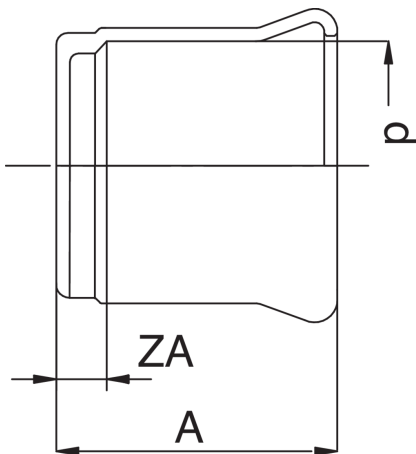

Tappo femmina.

Specifiche tecniche

D	BAG	MASTER BOX	CODICE	A	ZA
76,1*	1	15	RR9301076000000	60	5
88,9*	1	10	RR9301089000000	65	5
108*	1	4	RR9301108000000	75	5

* Profilo M. Guarnizione in EPDM uso acqua.

Applicazioni