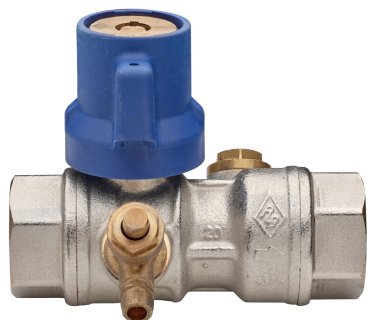

BUBBLE-SFER

6520

Valvola a sfera di uscita contatore acqua a passaggio totale, filettatura F/F, ritegno maggiorato incorporato, presa pressione e rubinetto di spurgo, sfera con sistema di risciacquo automatico e sistema di minimo vitale installato.

NEW

Specifiche tecniche

MISURA	BOX	MASTER BOX	CODICE	I	ØP	CH	ØH	L	H	M	KV	PN	KG
3/4"	6	24	6520050001	16,3	20	32	39	98,5	63	57	14	64	0,53

Applicazioni

DRINKING
WATER

MULTIUTILITY ONLY