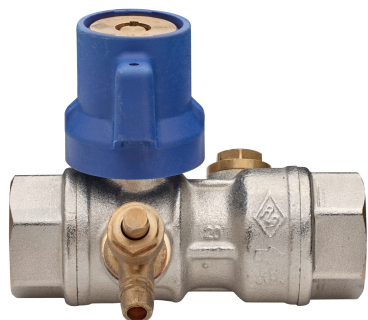

BUBBLE-SFER

6520

Valvola a sfera di uscita contatore acqua a passaggio totale, filettatura F/F, ritegno maggiorato incorporato, presa pressione e rubinetto di spurgo, sfera con sistema di risciacquo automatico e sistema di minimo vitale installato.

NEW

Specifiche tecniche

| MISURA | BOX | MASTER BOX | CODICE | I | ØP | CH | ØH | L | H | M | KV | PN | KG |
|--------|-----|------------|------------|------|----|----|----|------|----|----|----|----|------|
| 3/4" | 6 | 24 | 6520050001 | 16,3 | 20 | 32 | 39 | 98,5 | 63 | 57 | 14 | 64 | 0,53 |