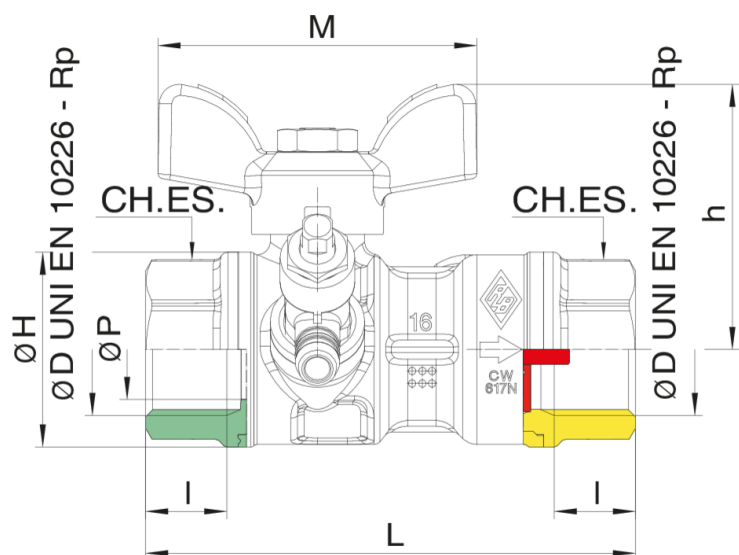

BUBBLE-SFER

6520

Valvola a sfera di uscita contatore acqua a passaggio totale, filettatura F/F, ritegno maggiorato incorporato, presa pressione e rubinetto di spurgo, sfera con sistema di risciacquo automatico e sistema di minimo vitale installato.

NEW

Specifiche tecniche

| MISURA | BOX | MASTER BOX | CODICE | I | ØP | CH | ØH | L | H | M | KV | PN | KG |
|--------|-----|------------|------------|------|----|----|----|------|----|----|----|----|------|
| 3/4" | 6 | 24 | 6520050001 | 16,3 | 20 | 32 | 39 | 98,5 | 63 | 57 | 14 | 64 | 0,53 |