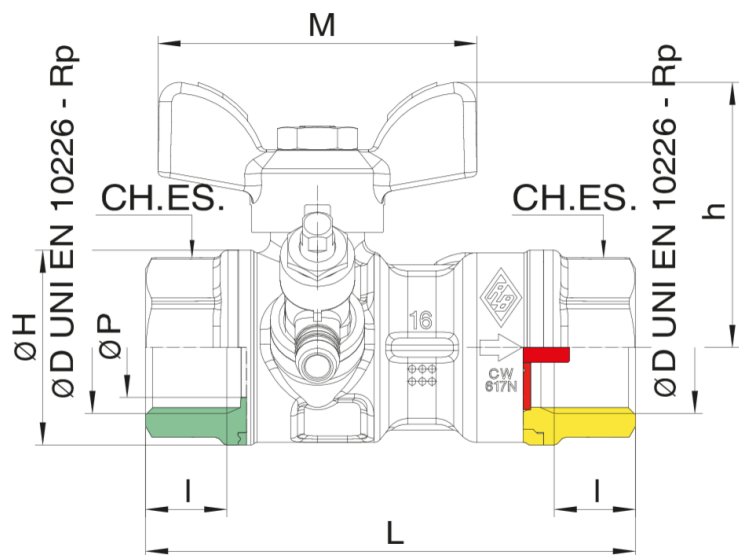

BUBBLE-SFER

6520

Valvola a sfera di uscita contatore acqua a passaggio totale, filettatura F/F, ritegno maggiorato incorporato, presa pressione e rubinetto di spurgo, sfera con sistema di risciacquo automatico e sistema di minimo vitale installato.

NEW

Specifiche tecniche

MISURA	BOX	MASTER BOX	CODICE	I	ØP	CH	ØH	L	H	M	KV	PN	KG
3/4"	6	24	6520050001	16,3	20	32	39	98,5	63	57	14	64	0,53

Applicazioni

DRINKING
WATER

MULTIUTILITY ONLY