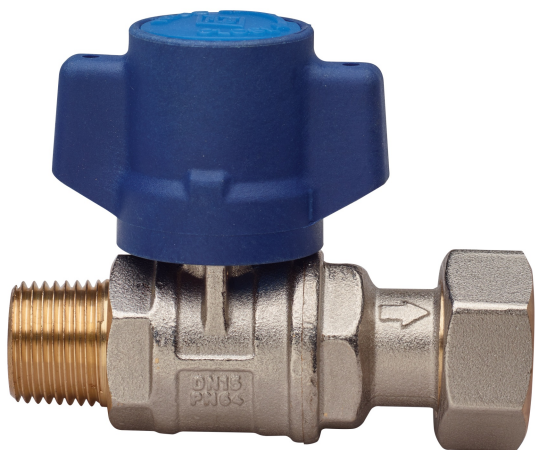

BUBBLE-SFER

2098

Valvola a sfera per acqua per ingresso contatore, a passaggio totale, filettatura maschio/girello, con farfalla antimanomissione e **dado di sicurezza in acciaio inox**, sfera con sistema di risciacquo automatico.

Specifiche tecniche

ØD X ØD	BOX	MASTER BOX	CODICE	ØP	I	ØH	L	H	M	KV	PN	KG
1/2" x 3/4"	10	40	2098260001*	15	15	33	79	55,5	57	16,3	64	0,31
3/4" x 1"	10	20	2098580001*	20	16,3	39	93,5	63	57	29,5	64	0,48

*Versione con dado di sicurezza in acciaio inox a profilo eptagonale.