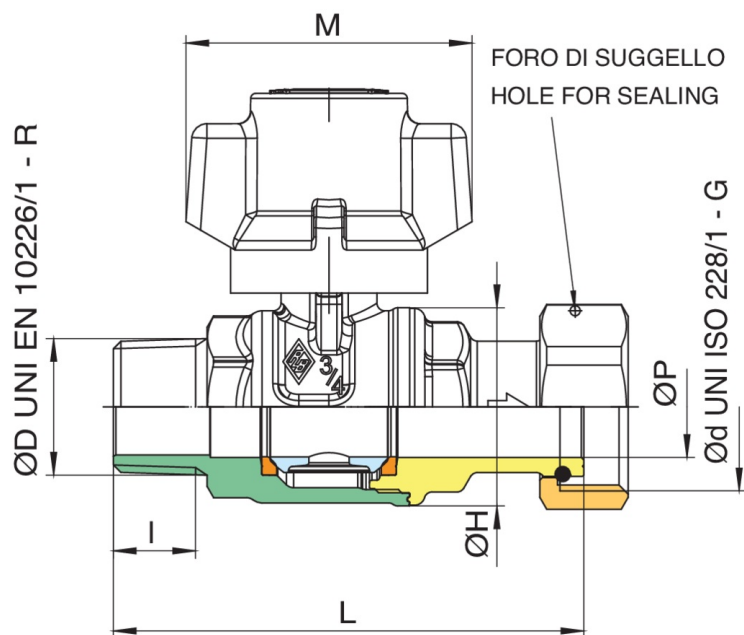

BUBBLE-SFER

2098

Valvola a sfera per acqua per ingresso contatore, a passaggio totale, filettatura maschio/girello, con farfalla antimanomissione e **dado di sicurezza in acciaio inox**, sfera con sistema di risciacquo automatico.

Specifiche tecniche

ØD X ØD	BOX	MASTER BOX	CODICE	ØP	I	ØH	L	H	M	KV	PN	KG
1/2" x 3/4"	10	40	2098260001*	15	15	33	79	55,5	57	16,3	64	0,31
3/4" x 1"	10	20	2098580001*	20	16,3	39	93,5	63	57	29,5	64	0,48

*Versione con dado di sicurezza in acciaio inox a profilo eptagonale.