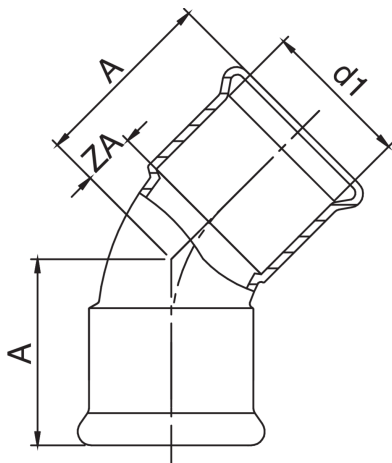

frabo
press
KOMBI
RR9041

Curva 45° femmina.

Specifiche tecniche

D1	BAG	MASTER BOX	CODICE	A	ZA
76,1*	1	10	RR9041076076000	93	38
88,9*	1	4	RR9041089089000	104	44
108*	1	2	RR9041108108000	124	64

* Profilo M. Guarnizione in EPDM uso acqua.