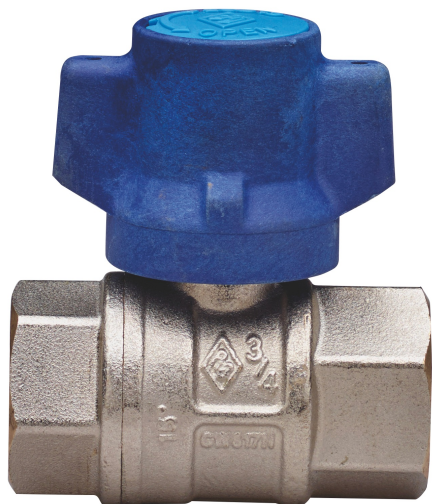

## BUBBLE-SFER

### 2090

Valvola a sfera per acqua per ingresso contatore, a passaggio totale, filettatura F/F, con farfalla antimanomissione e **dado di sicurezza in acciaio inox a profilo eptagonale**, sfera con sistema di risciacquo automatico.

\*Versione con dado di sicurezza in acciaio inox a profilo eptagonale.