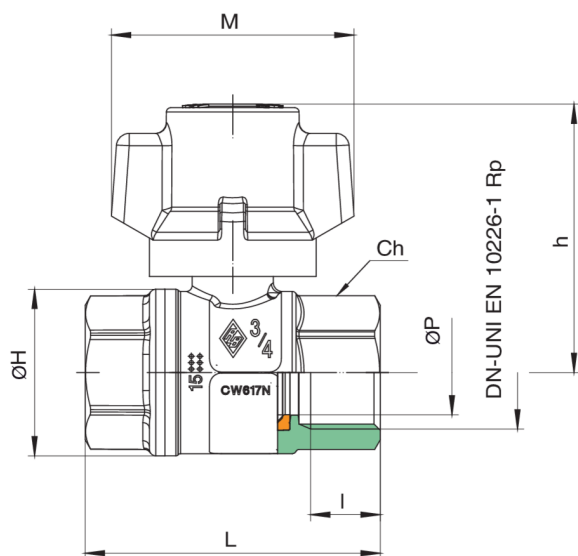

### 2090

Valvola a sfera per acqua per ingresso contatore, a passaggio totale, filettatura F/F, con farfalla antimanomissione e **dado di sicurezza in acciaio inox a profilo eptagonale**, sfera con sistema di risciacquo automatico.

## Specifiche tecniche

MISURA	DN	BOX	MASTER BOX	CODICE	ØP	I	L	ØH	CH	M	H	KV	PN	KG
1/2"	15	15	60	2090040001*	15	15	62	33	27	57	55,5	16,3	64	0,27
3/4"	20	10	40	2090050001*	20	16,3	69	39	32	57	63	29,5	64	0,37
1"	25	10	20	2090060001*	25	19,1	83	49	38	57	66,5	43	64	0,57

\*Versione con dado di sicurezza in acciaio inox a profilo eptagonale.