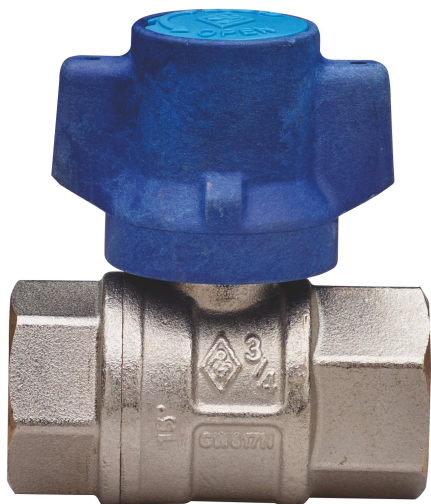

## BUBBLE-SFER

### 2090

Valvola a sfera per acqua per ingresso contatore, a passaggio totale, filettatura F/F, con farfalla antimanomissione e **dado di sicurezza in acciaio inox a profilo eptagonale**, sfera con sistema di risciacquo automatico.

\*Versione con dado di sicurezza in acciaio inox a profilo eptagonale.