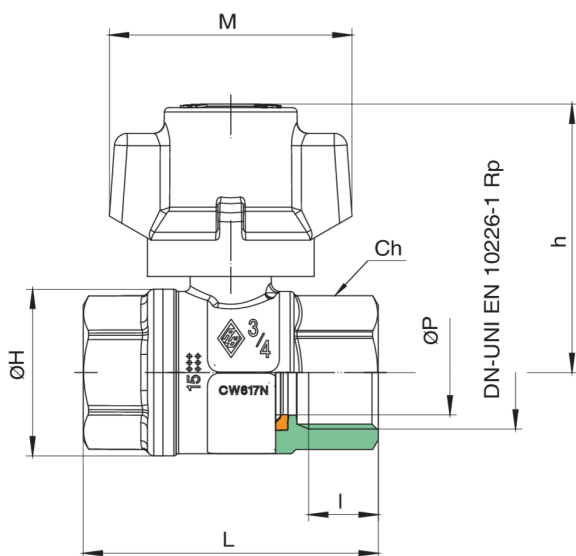

### 2090

Valvola a sfera per acqua per ingresso contatore, a passaggio totale, filettatura F/F, con farfalla antimanomissione e **dado di sicurezza in acciaio inox a profilo eptagonale**, sfera con sistema di risciacquo automatico.

## Specifiche tecniche

MISURA	DN	BOX	MASTER BOX	CODICE	ØP	I	L	ØH	CH	M	H	KV	PN	KG
1/2"	15	15	60	2090040001*	15	15	62	33	27	57	55,5	16,3	64	0,27
3/4"	20	10	40	2090050001*	20	16,3	69	39	32	57	63	29,5	64	0,37
1"	25	10	20	2090060001*	25	19,1	83	49	38	57	66,5	43	64	0,57

\*Versione con dado di sicurezza in acciaio inox a profilo eptagonale.