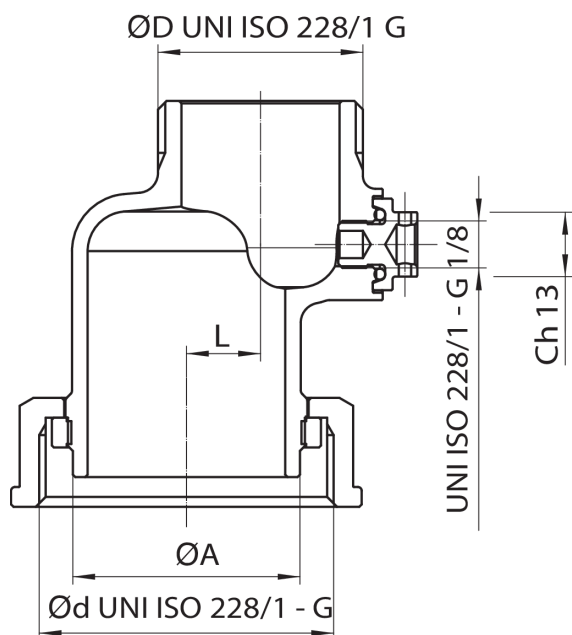

## 9563

Adattatore eccentrico per contatore gas con presa pressione (interasse 250-280 mm).

### Specifiche tecniche

ØD X ØD	BOX	MASTER BOX	CODICE	ØA	CH	L	I	H	KG
1"1/4 x 2"	6	12	9563630001	46	63	15	10,5	70	0,59
2" x 2"	6	12	9563720001	46	63	15	13	70	0,72