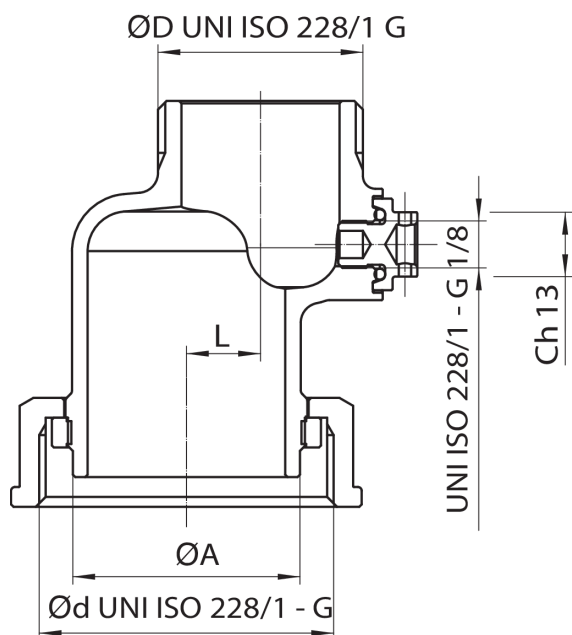

Specifiche tecniche

ØD X ØD	BOX	MASTER BOX	CODICE	ØA	CH	L	I	H	KG
1"1/4 x 2"	6	12	9563630001	46	63	15	10,5	70	0,59
2" x 2"	6	12	9563720001	46	63	15	13	70	0,72