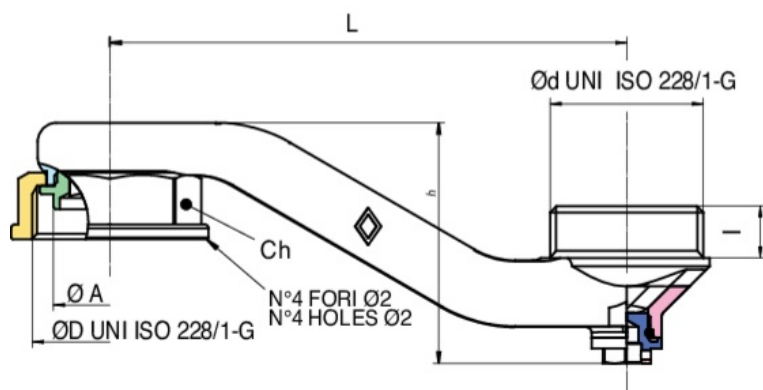

9563

Adattatore per contatore gas con presa pressione
(interasse 110-250 mm).

Specifiche tecniche

ØD X ØD	BOX	MASTER BOX	CODICE	ØA	CH	I	L	H
1"1/4 x 1"1/4	15	30	9563350000	30,5	46	14	140	65

Applicazioni

GAS