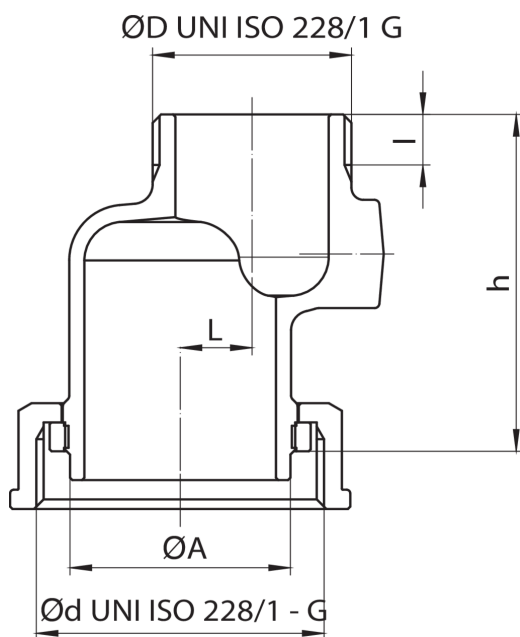

9463

Adattatore eccentrico per contatore gas (interasse 250-280 mm).

Specifiche tecniche

ØDXØD	BOX	MASTER BOX	CODICE	ØA	CH	I	L	H	KG
1"1/4x2"	6	12	9463630001	46	63	10,5	15	70	0,59
2"x2"	6	12	9463720001	46	63	13	15	70	0,72