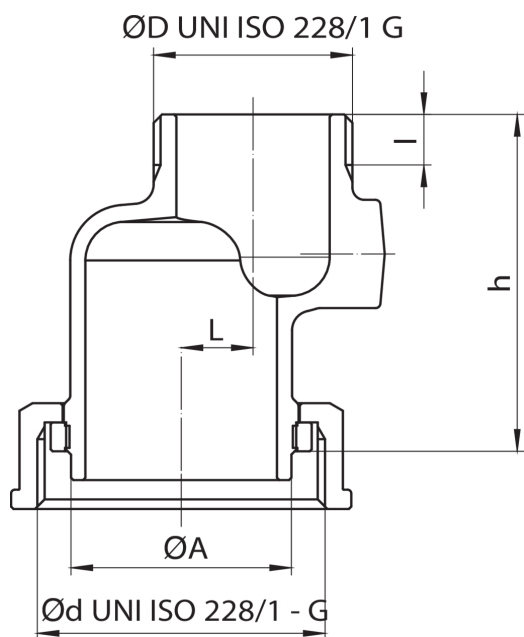

## 9463

Adattatore eccentrico per contatore gas (interasse 250-280 mm).

### Specifiche tecniche

ØDXØD	BOX	MASTER BOX	CODICE	ØA	CH	I	L	H	KG
1"1/4x2"	6	12	9463630001	46	63	10,5	15	70	0,59
2"x2"	6	12	9463720001	46	63	13	15	70	0,72