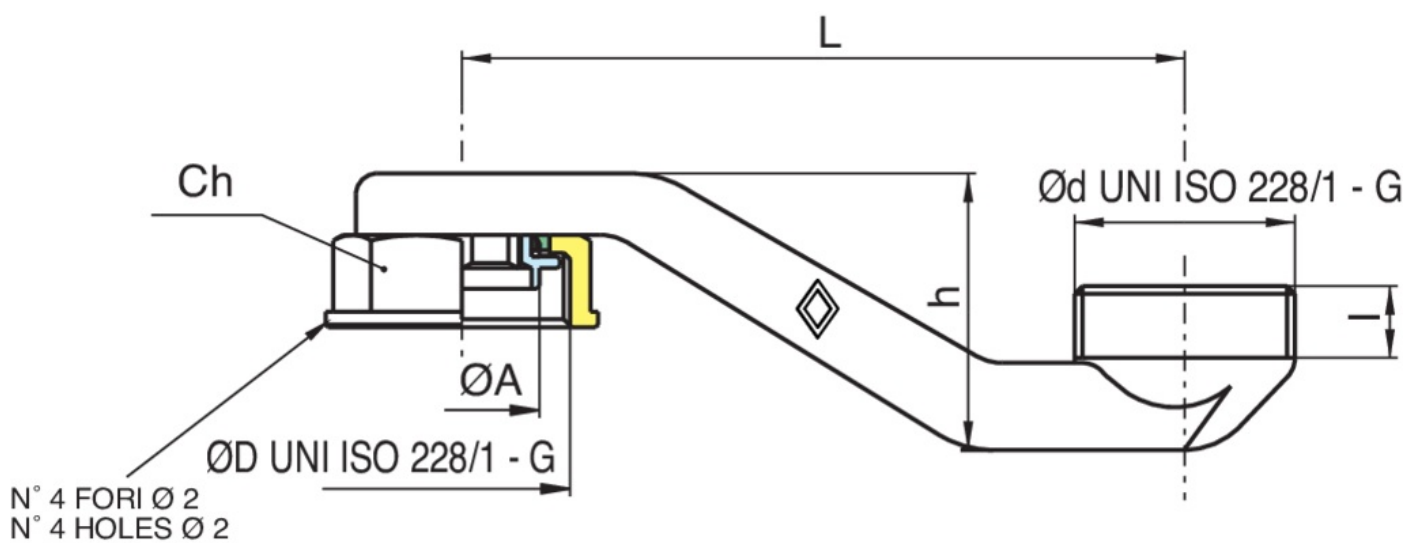

9463

Adattatore per contatore gas (interasse 110-250 mm).

Specifiche tecniche

ØDXØD	BOX	MASTER BOX	CODICE	ØA	CH	I	L	H
1"1/4x1"1/4	15	30	9463350000	30,5	46	14	140	54

Applicazioni

GAS