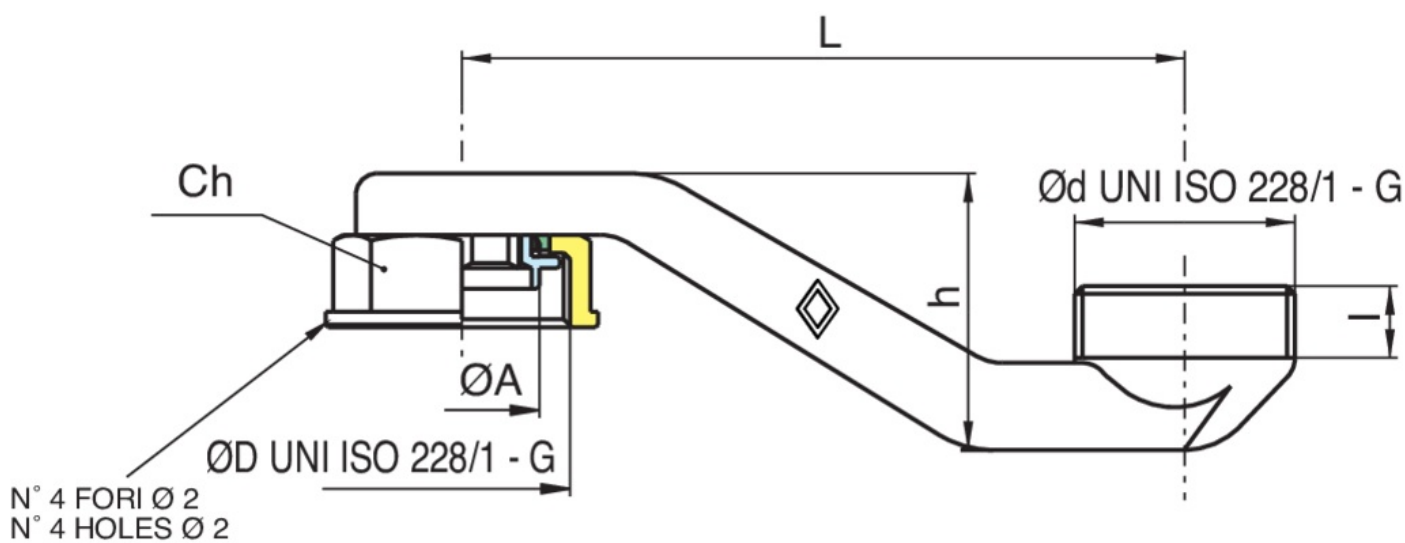

9463

Adattatore per contatore gas (interasse 110-250 mm).

## Specifiche tecniche

ØDXØD	BOX	MASTER BOX	CODICE	ØA	CH	I	L	H
1"1/4x1"1/4	15	30	9463350000	30,5	46	14	140	54