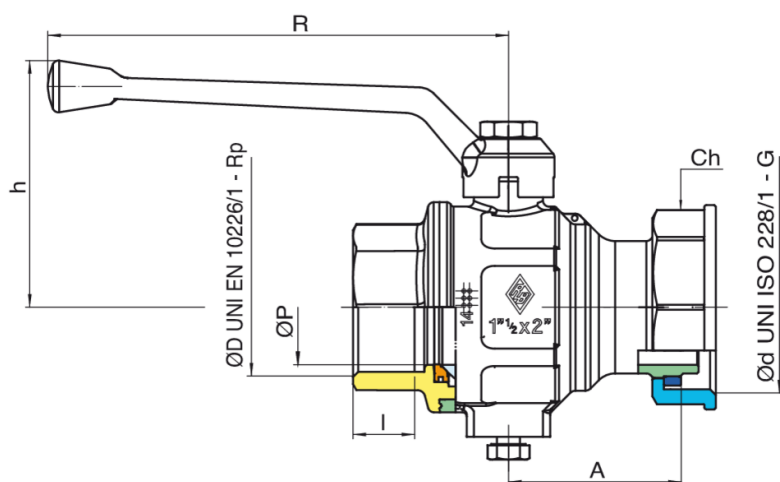

## 946 C

Valvola a sfera a passaggio totale per contatore gas, con attacco per ferro mensola. Ingresso femmina e leva in alluminio.

### Specifiche tecniche

ØD X ØD	MASTER BOX	CODICE	ØP	I	CH	L	H	A	R	MOP	KG
1"1/2 x 2"	5	946C690000	40	21,4	63	114	86	60	160	5	1,40

Limiti di temperatura: -20°C +60°C.

---