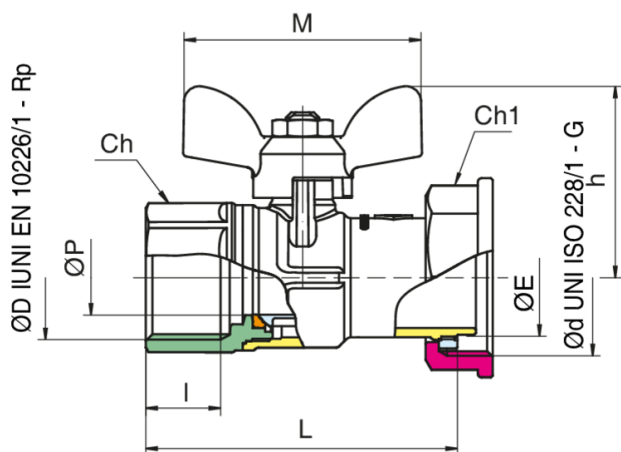

946 E

BREVETTATO

Valvola a sfera per contatore gas, con attacco per ferro mensola.

## Specifiche tecniche

ØDXØD	MASTER BOX	CODICE	ØP	I	ØE	CH	CH1	L	H	M	MOP	KG
3/4"x1"1/4	25	946E280000	16	16,3	30,5	31	46	76,5	49	37	5	0,40
1"x1"1/4	5	946E290000	20	19,1	30,5	38	46	83,5	51	37	5	0,48

Limiti di temperatura: -20°C +60°C.