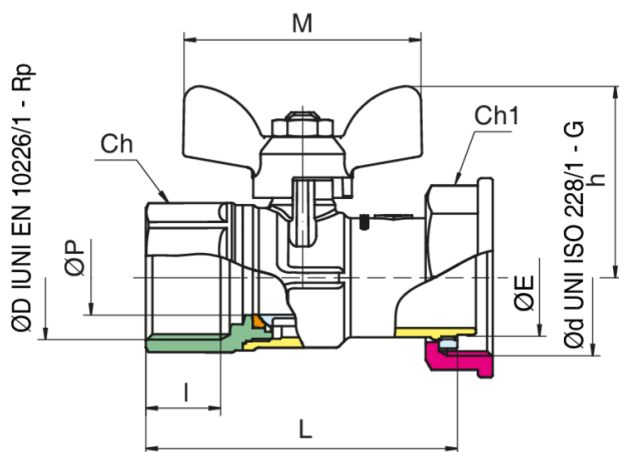

946 E

BREVETTATO

Valvola a sfera per contatore gas, con attacco per ferro mensola.

Specifiche tecniche

ØDXØD	MASTER BOX	CODICE	ØP	I	ØE	CH	CH1	L	H	M	MOP	KG
3/4"x1"1/4	25	946E280000	16	16,3	30,5	31	46	76,5	49	37	5	0,40
1"x1"1/4	5	946E290000	20	19,1	30,5	38	46	83,5	51	37	5	0,48

Limiti di temperatura: -20°C +60°C.

Applicazioni

GAS