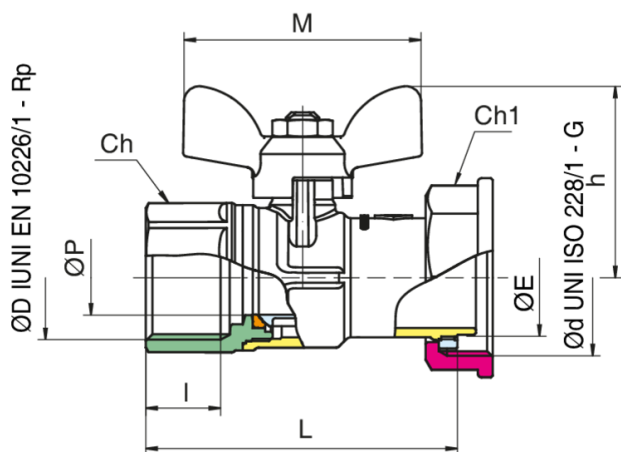

946 E

BREVETTATO

Valvola a sfera per contatore gas, con attacco per ferro mensola.

Specifiche tecniche

ØDXØD	MASTER BOX	CODICE	ØP	I	ØE	CH	CH1	L	H	M	MOP	KG
3/4"x1"1/4	25	946E280000	16	16,3	30,5	31	46	76,5	49	37	5	0,40
1"x1"1/4	5	946E290000	20	19,1	30,5	38	46	83,5	51	37	5	0,48

Limiti di temperatura: -20°C +60°C.

Applicazioni

GAS