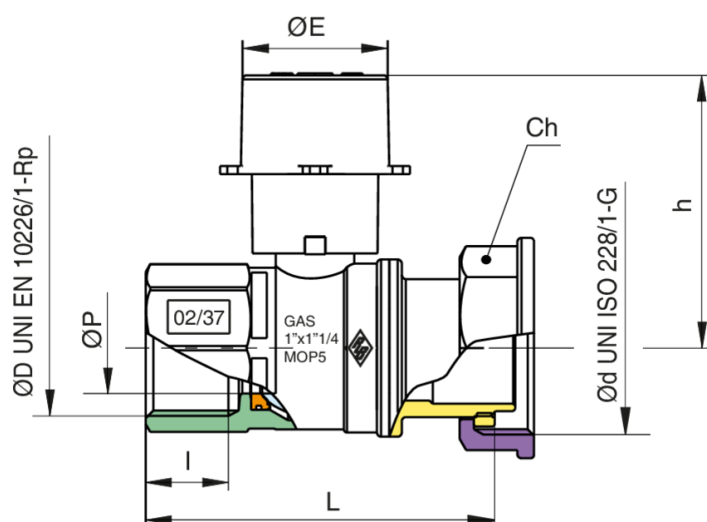

967 T

BREVETTATO

Valvola a sfera per contatore gas, con attacco per ferro mensola, predisposta al montaggio della serratura estraibile (KIT S), con cappuccio giallo piombabile.

Specifiche tecniche

ØD X ØD	MASTER BOX	CODICE	ØP	I	CH	L	H	ØE	MOP	KG
3/4" x 1"1/4	25	967T280000	16	16,3	46	75	40	35	5	0,54
1" x 1"1/4	25	967T290000	22	19,1	46	82,5	66,5	35	5	0,61

Limiti di temperatura: -20°C +60°C.

Applicazioni

GAS