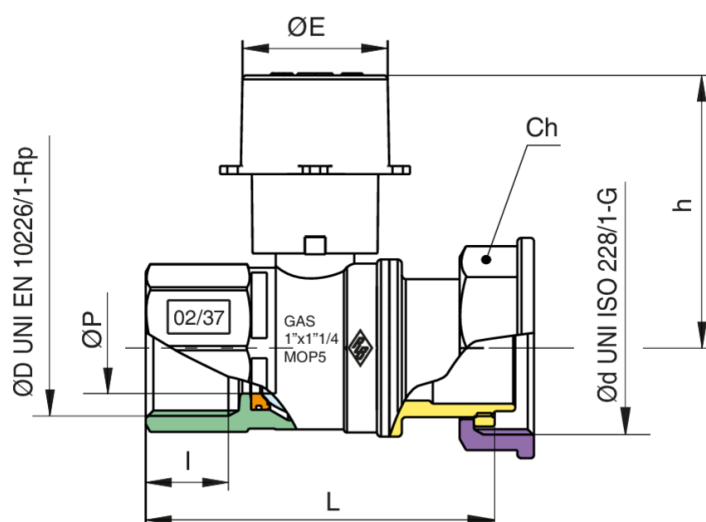

Valvola a sfera per contatore gas, con attacco per ferro mensola, predisposta al montaggio della serratura estraibile (KIT S), con cappuccio giallo piombabile.

## Specifiche tecniche

ØD X ØD	MASTER BOX	CODICE	ØP	I	CH	L	H	ØE	MOP	KG
3/4" x 1"1/4	25	967T280000	16	16,3	46	75	40	35	5	0,54
1" x 1"1/4	25	967T290000	22	19,1	46	82,5	66,5	35	5	0,61

Limiti di temperatura: -20°C +60°C.