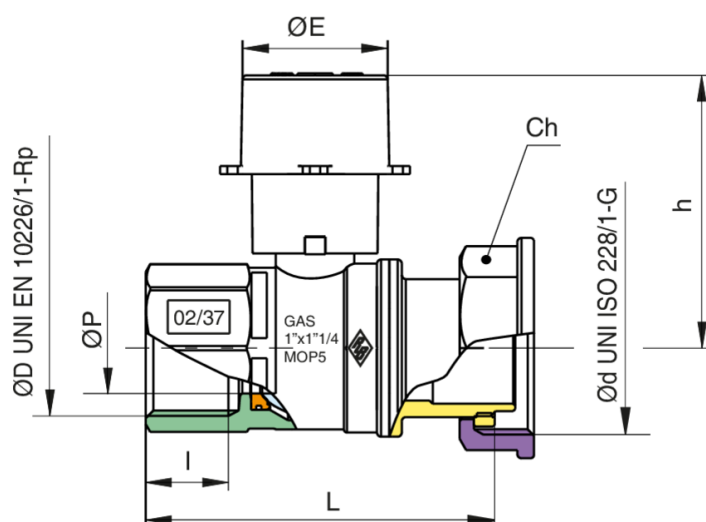

967 T

BREVETTATO

Valvola a sfera per contatore gas, con attacco per ferro mensola, predisposta al montaggio della serratura estraibile (KIT S), con cappuccio giallo piombabile.

## Specifiche tecniche

ØD X ØD	MASTER BOX	CODICE	ØP	I	CH	L	H	ØE	MOP	KG
3/4" x 1"1/4	25	967T280000	16	16,3	46	75	40	35	5	0,54
1" x 1"1/4	25	967T290000	22	19,1	46	82,5	66,5	35	5	0,61

Limiti di temperatura: -20°C +60°C.