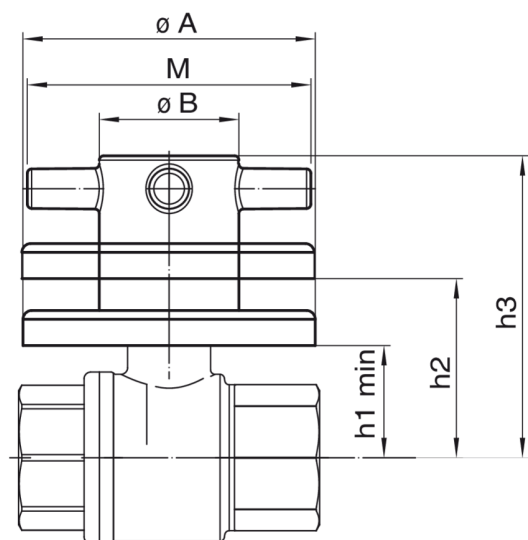

43F1

Leva 4 pioli e rosone cromati per artt. 4291-4391-4491-509091.

NEW

Specifiche tecniche

ART.	DN	BOX	MASTER BOX	CODICE	ØA	ØB	M	H1 MIN	H2	H3	KG
4291	1/2"	10	40	43F1040000	67	32	65	23	38	66	0,09
4291	3/4"	10	40	43F1040000	67	32	65	26	41	69	0,09
4391	1/2"	10	40	43F1040000	67	32	65	22,5	37,5	66	0,09
4391	3/4"	10	40	43F1040000	67	32	65	26	41	69	0,09
4391	1"	10	40	43F1040000	67	32	65	29,5	44,5	73	0,09
4491	1/2"	10	40	43F1040000	67	32	65	27	42	70	0,09
4491	3/4"	10	40	43F1040000	67	32	65	32,5	47,5	75	0,09
509091	16-18-20-26	10	40	43F1040000	67	32	65	22,5	37,5	66	0,09