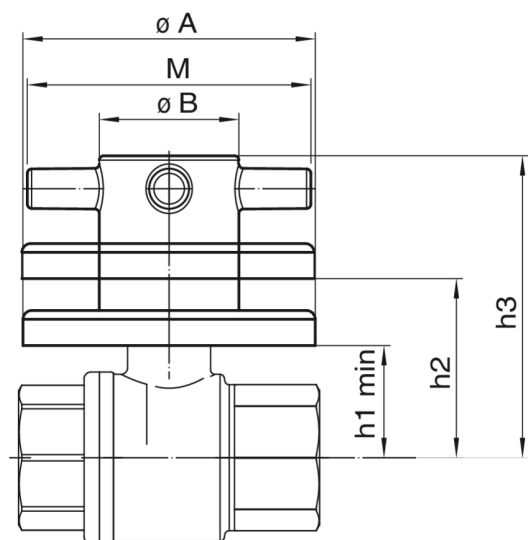

## 43F1

Leva 4 pioli e rosone cromati per artt. 4291-4391-4491-509091.

**NEW**

### Specifiche tecniche

ART.	DN	BOX	MASTER BOX	CODICE	ØA	ØB	M	H1 MIN	H2	H3	KG
4291	1/2"	10	40	43F1040000	67	32	65	23	38	66	0,09
4291	3/4"	10	40	43F1040000	67	32	65	26	41	69	0,09
4391	1/2"	10	40	43F1040000	67	32	65	22,5	37,5	66	0,09
4391	3/4"	10	40	43F1040000	67	32	65	26	41	69	0,09
4391	1"	10	40	43F1040000	67	32	65	29,5	44,5	73	0,09
4491	1/2"	10	40	43F1040000	67	32	65	27	42	70	0,09
4491	3/4"	10	40	43F1040000	67	32	65	32,5	47,5	75	0,09
509091	16-18-20-26	10	40	43F1040000	67	32	65	22,5	37,5	66	0,09