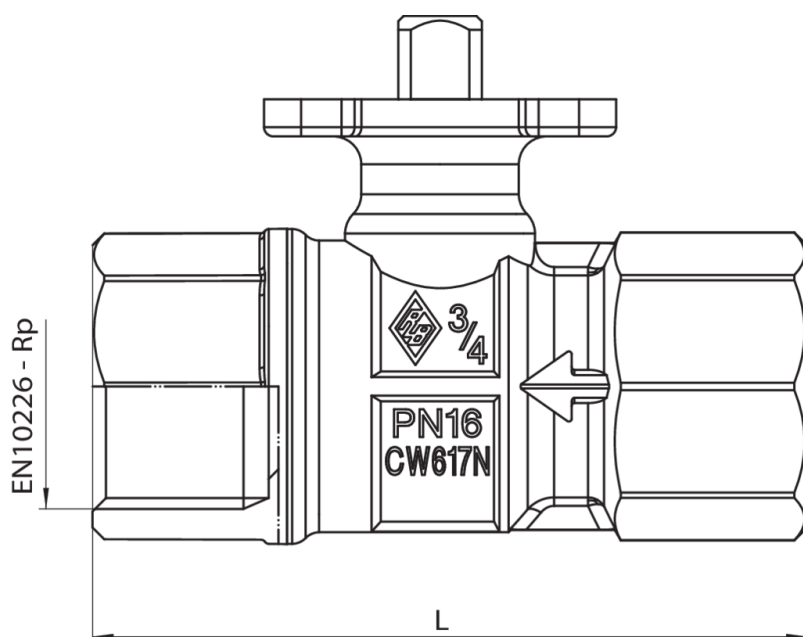

V-BALL

200500

Valvola a 2 vie **senza dischi** (kit) di **caratterizzazione**.

Specifiche tecniche

MISURA	DN	BOX	MASTER BOX	CODICE	KVS	L	PN	CONTROL DISK	KG
1/2"	15	1	75	2005000400	17	71,35	16	-	0,27
3/4"	20	1	75	2005000500	10,5	77,1	16	-	0,32
1"	25	1	30	2005000600	18,7	91	16	-	0,47
1"1/4	32	1	16	2005000700	27,9	103,75	16	-	0,79
1"1/2	40	1	16	2005000800	25	105,05	16	-	0,90
2"	50	1	10	2005001000	40	126,7	16	-	1,50