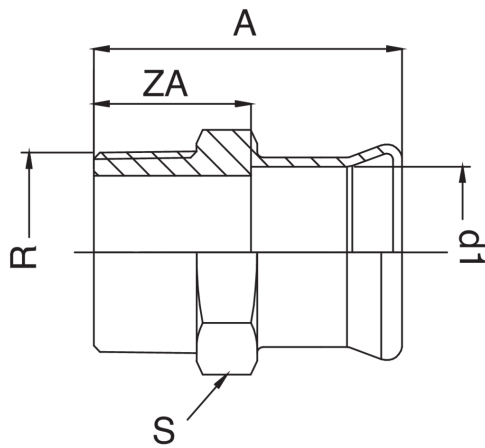

Spécifications techniques

D1 X R	BAG	MASTER BOX	CODE	A	S	ZA
66,7 x 2"1/2	1	15	ACF243C12067000	-	-	-
76,1 x 2"1/2	1	8	ACF243C12076000	114	86	59
88,9 x 3"	1	5	ACF243D03089000	125,5	98	65,5
108 x 4"	1	3	ACF243E04108000	151	122	81