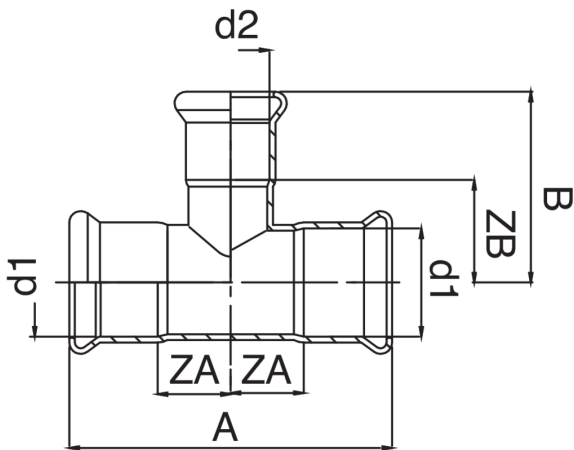

## Spécifications techniques

D1 X D2 X D1	BAG	MASTER BOX	CODE	A	B	ZA	ZB
76,1 x 66,7 x 76,1	1	5	AC0131076067076	230	104	60	54
88,9 x 66,7 x 88,9	1	5	AC0131089067089	260	111	67	61
88,9 x 76,1 x 88,9	1	5	AC0131089076089	272	128	76	73
108 x 76,1 x 108	1	2	AC0131108076108	324	137,5	92	82,5
108 x 88,9 x 108	1	2	AC0131108089108	324	142,5	92	82,5