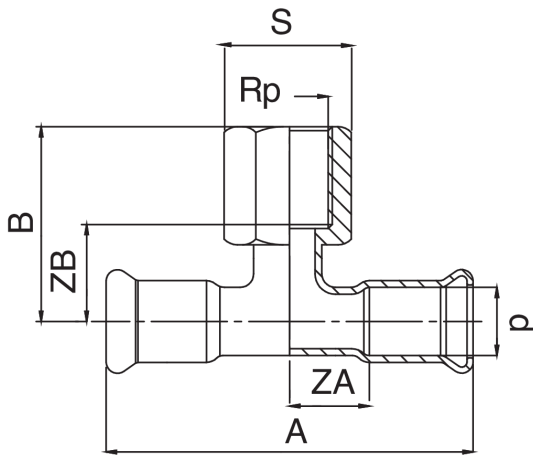

Té F/filetage femelle/F.

Spécifications techniques

D X RP	BAG	MASTER BOX	CODE	A	B	S	ZA	ZB
76,1 x 3/4"	1	8	ACF130076A34076	152	69	-	25	51
88,9 x 3/4"	1	5	ACF130089A34089	175	76	-	27	58
108 x 3/4"	1	3	ACF130108A34108	204	85	-	33	67