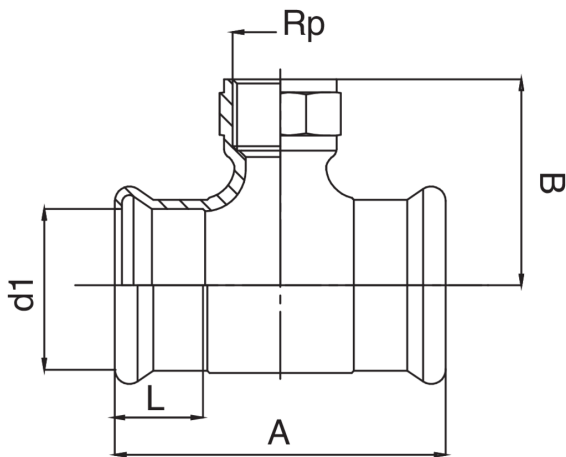

Té F/filetage femelle/F en bronze.

Spécifications techniques

D1 X RP	BAG	MASTER BOX	CODE	A	B	L
76,1 x 1/2"	1	4	RB8130076A12076	154	56	45
76,1 x 3/4"	1	6	RB8130076A34076	154	60	45
76,1 x 2"	1	5	RB8130076C02076	242	66	45
88,9 x 3/4"	1	4	RB8130089A34089	173	67	46
88,9 x 2"	1	4	RB8130089C02089	272	73	46
108 x 3/4"	1	2	RB8130108A34108	204	76	70
108 x 2"	1	2	RB8130108C02108	324	82	70