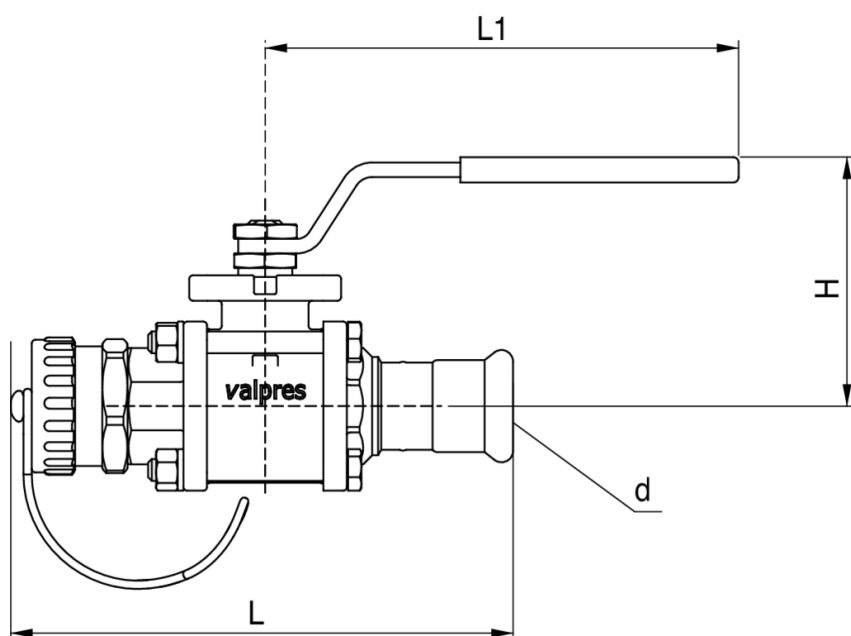

Robinet a boisseau sphérique connexion tuyau.

Spécifications techniques

D	BAG	MASTER BOX	CODE	L1	L	H
22	2	8	5N920022	131	139	68,5

Applications

MARINE