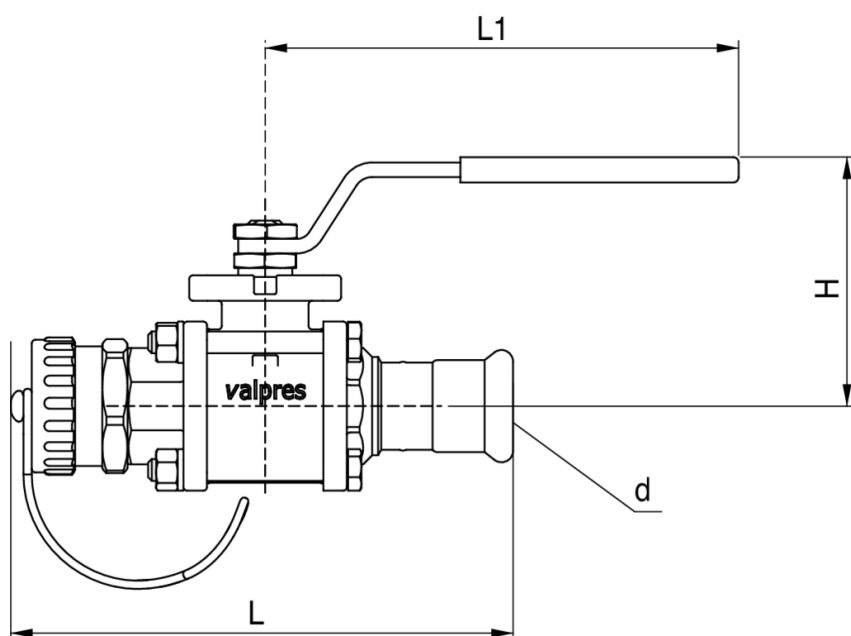

Robinet a boisseay sphérique connexion tuyau.

Spécifications techniques

D	BAG	MASTER BOX	CODE	L1	L	H
22	2	8	5N920022	131	139	68,5

Applications

MARINE