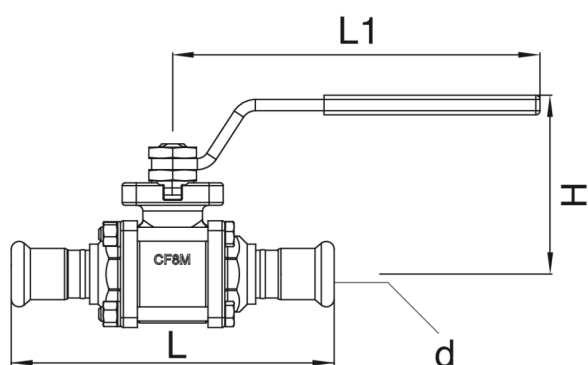

Robinet à boisseau sphérique, 3-pièces, en acier inoxydable AISI 316-CF8M avec connexions en CuNi.

Spécifications techniques

D	BAG	MASTER BOX	CODE	L	H	L1
15	6	24	5N900015	116	64	131
18	-	-	5N900018	-	-	-
22	2	8	5N900022	137	68,5	131
28	2	4	5N900028	156	78	174
35	2	4	5N900035	184	82,5	174
42	-	2	5N900042	198	100	250,5
54	-	2	5N900054	230	107	250,5
76,1	-	1	5N900076	295	126	321
88,9	-	1	5N900088	346	137,5	321
108	-	1	5N900108	415	156,5	381,5