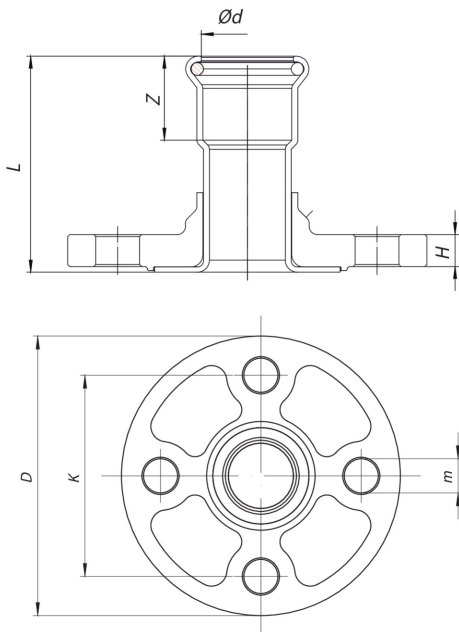

Joint avec bride PN6.

## Spécifications techniques

D	DN	BAG	MASTER BOX	CODE	L	H	Z	D	K	M	N° FORI N° HOLES
15	10	5	40	5N460015	43,5	8	19	80	55	11	4
18	15	5	40	5N460018	50	8	19,5	80	55	11	4
22	20	5	40	5N460022	54	8	21	90	65	11	4
28	25	2	20	5N460028	59	8	23	100	75	11	4
35	32	2	16	5N460035	68	8	27	120	90	14	4
42	40	2	30	5N460042	72,5	10	30	130	100	14	4
54	50	2	8	5N460054	82,5	12	35	140	110	14	4
76,1	65	1	5	5N460076	94	14	54	160	130	14	4
88,9	80	1	3	5N460088	119,5	14	61	190	150	18	4
108	100	1	2	5N4600108	132,5	16	76	210	170	18	4