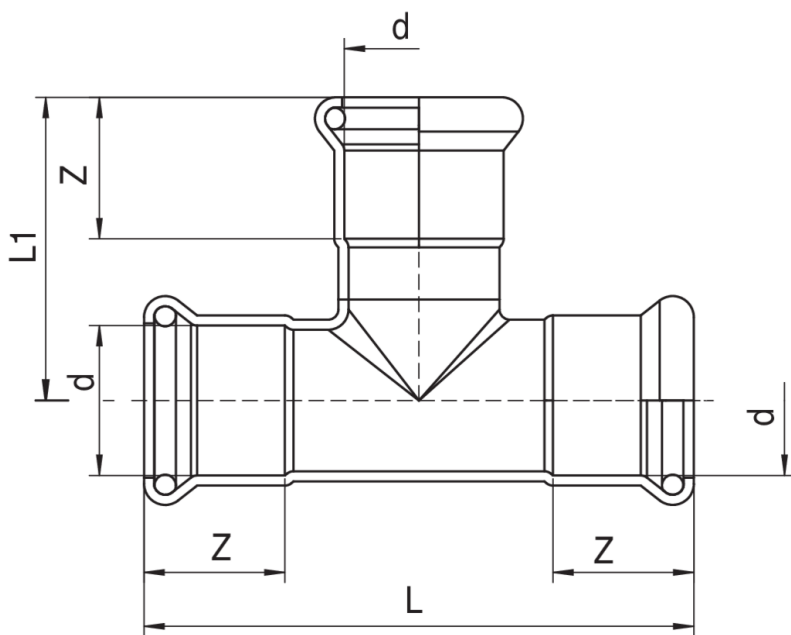

Tee egal.

Spécifications techniques

D	BAG	MASTER BOX	CODE	L	L1	Z
15	10	150	5N320015	67	35	19
18	10	150	5N320018	70	38	19,5
22	5	90	5N320022	82	45	21
28	5	50	5N320028	90	50	22
35	5	30	5N320035	106	58	27
42	2	24	5N320042	118	64	30
54	2	14	5N320054	144	76	35
76,1	1	4	5N320076	232	112	54
88,9	1	2	5N320088	243	133	61
108	1	1	5N3200108	310	158	76