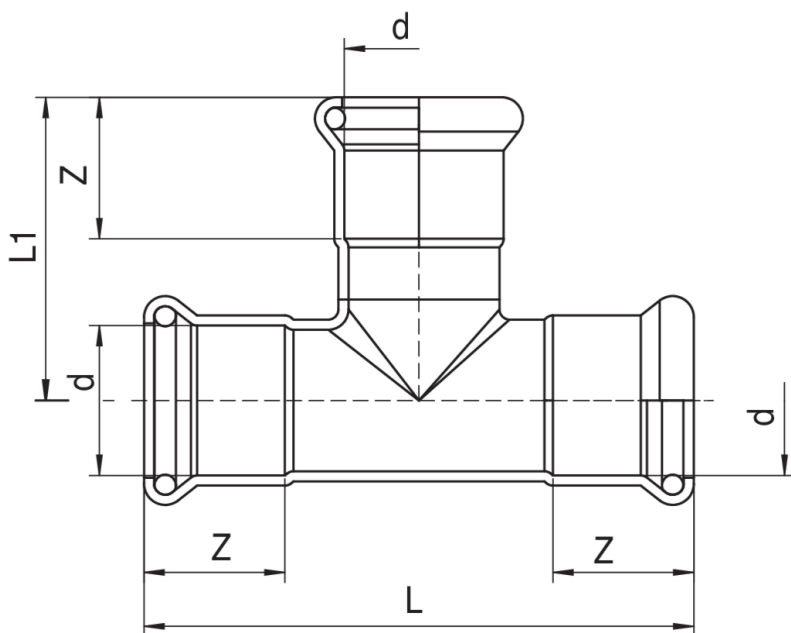

Tee egal.

Spécifications techniques

D	BAG	MASTER BOX	CODE	L	L1	Z
15	10	150	5N320015	67	35	19
18	10	150	5N320018	70	38	19,5
22	5	90	5N320022	82	45	21
28	5	50	5N320028	90	50	22
35	5	30	5N320035	106	58	27
42	2	24	5N320042	118	64	30
54	2	14	5N320054	144	76	35
76,1	1	4	5N320076	232	112	54
88,9	1	2	5N320088	243	133	61
108	1	1	5N3200108	310	158	76