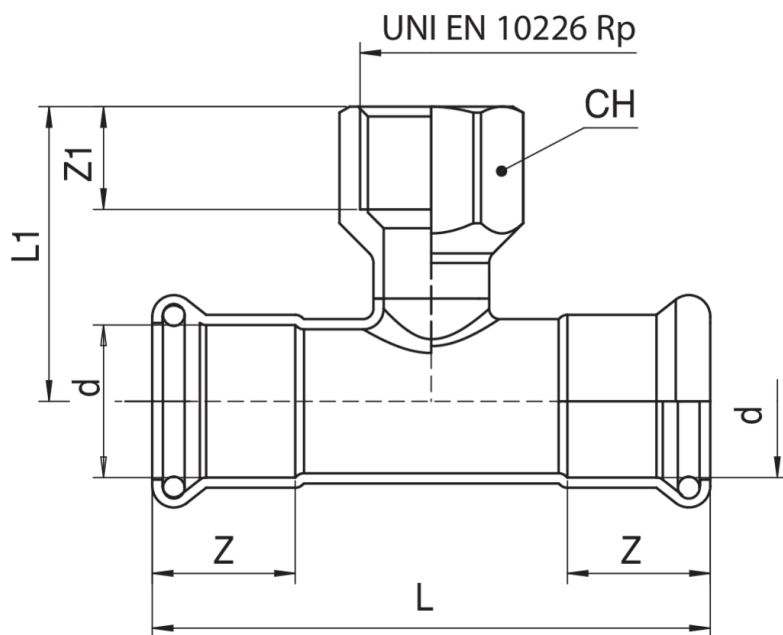

## Spécifications techniques

D X RP X D	BAG	MASTER BOX	CODE	L	L1	Z	Z1	CH
15 x 1/2" x 15	10	160	5N3100150415	67	39	19	15	24
18 x 1/2" x 18	10	160	5N3100180418	70	41	19,5	15	24
22 x 1/2" x 22	5	100	5N3100220422	82	43	21	15	24
22 x 3/4" x 22	5	75	5N3100220522	82	43	21	16,3	30
28 x 1/2" x 28	5	60	5N3100280428	90	46	22	15	24
28 x 3/4" x 28	5	60	5N3100280528	90	46	22	16	30
35 x 1/2" x 35	5	40	5N3100350435	106	47,5	27	15	24
35 x 3/4" x 35	5	40	5N3100350535	106	47,5	27	16,3	30
42 x 1/2" x 42	2	30	5N3100420442	118	51	30	15	24
42 x 3/4" x 42	2	24	5N3100420542	118	51	30	16,3	30
54 x 1/2" x 54	2	16	5N3100540454	144	58	35	15	24
54 x 3/4" x 54	2	16	5N3100540554	144	58	35	16,3	30
76,1 x 3/4" x 76,1	1	6	5N3100760576	232	70	54	16,3	30
88,9 x 3/4" x 88,9	1	3	5N3100880588	243	76	61	16,3	30
108 x 3/4" x 108	1	2	5N310010805108	310	90	76	16,3	30