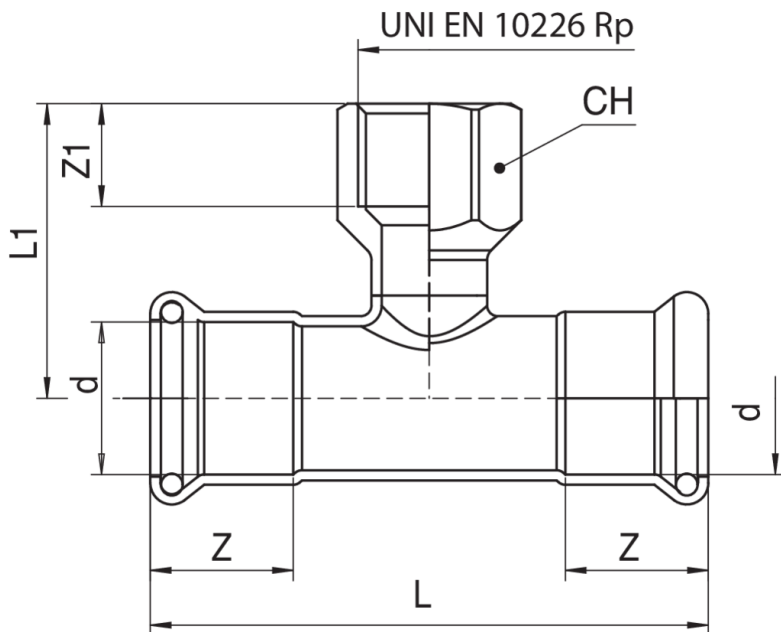

Tee femelle.

Spécifications techniques

D X RP X D	BAG	MASTER BOX	CODE	L	L1	Z	Z1	CH
15 x 1/2" x 15	10	160	5N3100150415	67	39	19	15	24
18 x 1/2" x 18	10	160	5N3100180418	70	41	19,5	15	24
22 x 1/2" x 22	5	100	5N3100220422	82	43	21	15	24
22 x 3/4" x 22	5	75	5N3100220522	82	43	21	16,3	30
28 x 1/2" x 28	5	60	5N3100280428	90	46	22	15	24
28 x 3/4" x 28	5	60	5N3100280528	90	46	22	16	30
35 x 1/2" x 35	5	40	5N3100350435	106	47,5	27	15	24
35 x 3/4" x 35	5	40	5N3100350535	106	47,5	27	16,3	30
42 x 1/2" x 42	2	30	5N3100420442	118	51	30	15	24
42 x 3/4" x 42	2	24	5N3100420542	118	51	30	16,3	30
54 x 1/2" x 54	2	16	5N3100540454	144	58	35	15	24
54 x 3/4" x 54	2	16	5N3100540554	144	58	35	16,3	30
76,1 x 3/4" x 76,1	1	6	5N3100760576	232	70	54	16,3	30
88,9 x 3/4" x 88,9	1	3	5N3100880588	243	76	61	16,3	30
108 x 3/4" x 108	1	2	5N310010805108	310	90	76	16,3	30