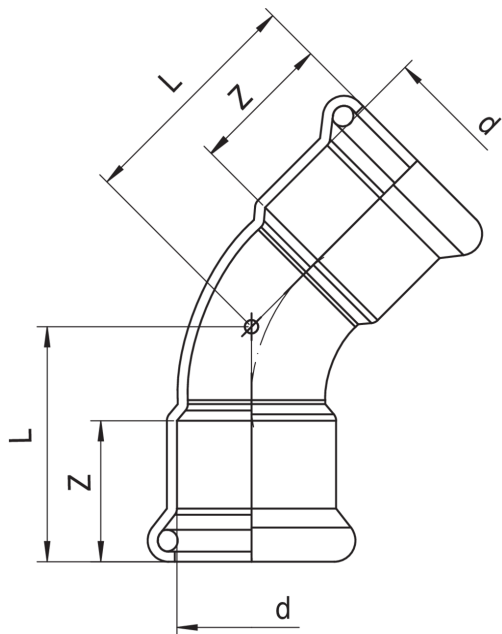

Courbe 45° femelle/femelle.

Spécifications techniques

D	BAG	MASTER BOX	CODE	L	Z
15	10	250	5N140015	31	19
18	10	250	5N140018	32	19,5
22	5	120	5N140022	38	21
28	5	60	5N140028	41	22
35	5	50	5N140035	52	27
42	2	24	5N140042	66,3	30
54	2	16	5N140054	86,3	35
76,1	1	5	5N140076	101	54
88,9	1	3	5N140088	116	61
108	1	2	5N1400108	153	76