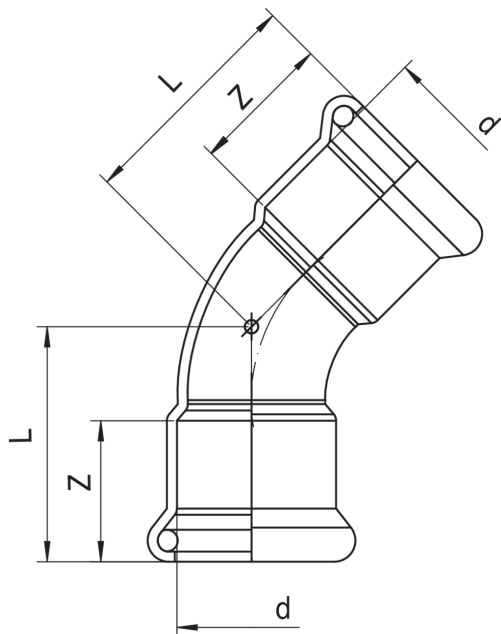

Courbe 45° femelle/femelle.

## Spécifications techniques

D	BAG	MASTER BOX	CODE	L	Z
15	10	250	5N140015	31	19
18	10	250	5N140018	32	19,5
22	5	120	5N140022	38	21
28	5	60	5N140028	41	22
35	5	50	5N140035	52	27
42	2	24	5N140042	66,3	30
54	2	16	5N140054	86,3	35
76,1	1	5	5N140076	101	54
88,9	1	3	5N140088	116	61
108	1	2	5N140108	153	76